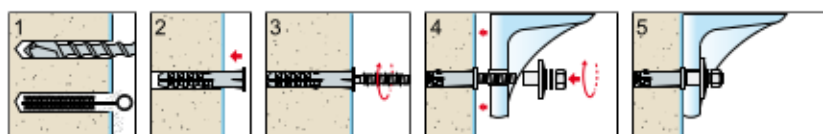

FL

Washbasin and bidet wall fixing

Fixation des lavabos et bidets à parois

Nylon plug and nut white zinc plated screw

Cheville et écrou nylon
vis zingué blanc

Code	Plug Cheville Ø x L	Screw Vis Ø x L	Pkg.	Pkg./ Outerbox Cond.
61400b08110	10x60	M8x110	2	25
61400b10100	12x60	M10x100	2	25
61400b10120	12x60	M10x120	2	25
61400b10140 ⁽¹⁾	14x80	M10x140	2	25
61400b10180 ⁽¹⁾	14x80	M10x180	2	25

⁽¹⁾ Plug 14x80 with greater nylon thickness / Cheville 14x80 avec épaisseur supérieure

FLB

Washbasin and bidet wall fixing

Fixation des lavabos et bidets à parois

Nylon plug and bush white zinc plated screw and nut

Cheville et douille nylon
vis et écrou zingué blanc

Code	Plug Cheville Ø x L	Screw Vis Ø x L	Pkg.	Pkg./ Outerbox Cond.
61407b08110	10x60	M8x110	2	25
61407b10100	12x60	M10x100	2	25
61407b10120	12x60	M10x120	2	25
61407b10140 ⁽¹⁾	14x80	M10x140	2	25