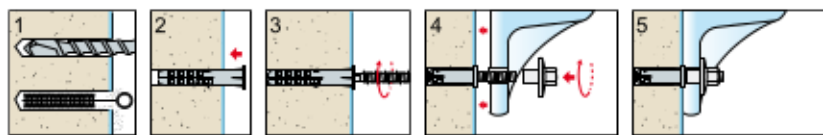

FL

Washbasin and bidet wall fixing

Fixation des lavabos et bidets à parois

Nylon plug and nut white zinc plated screw

Cheville et écrou nylon
vis zingué blanc

Code	Plug Cheville Ø x L	Screw Vis Ø x L	Pkg.	Pkg./ Outerbox Cond.
61400b08110	10x60	M8x110	2	25
61400b10100	12x60	M10x100	2	25
61400b10120	12x60	M10x120	2	25
61400b10140 ⁽¹⁾	14x80	M10x140	2	25
61400b10180 ⁽¹⁾	14x80	M10x180	2	25

⁽¹⁾ Plug 14x80 with greater nylon thickness / Cheville 14x80 avec épaisseur supérieure

FLB

Washbasin and bidet wall fixing

Fixation des lavabos et bidets à parois

Nylon plug and bush white zinc plated screw and nut

Cheville et douille nylon
vis et écrou zingué blanc

Code	Plug Cheville Ø x L	Screw Vis Ø x L	Pkg.	Pkg./ Outerbox Cond.
61407b08110	10x60	M8x110	2	25
61407b10100	12x60	M10x100	2	25
61407b10120	12x60	M10x120	2	25
61407b10140 ⁽¹⁾	14x80	M10x140	2	25